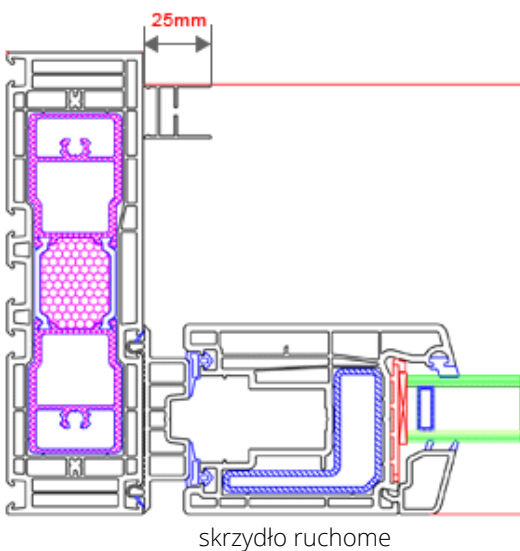

ALKA PRO
ŚWIAT ALUMINIUM

Pomiar moskitiery plisowanej montowanej do drzwi podnosząco- przesuwnych

ustalanie wysokości

skrzydło ruchome

skrzydło stałe

ustalanie szerokości