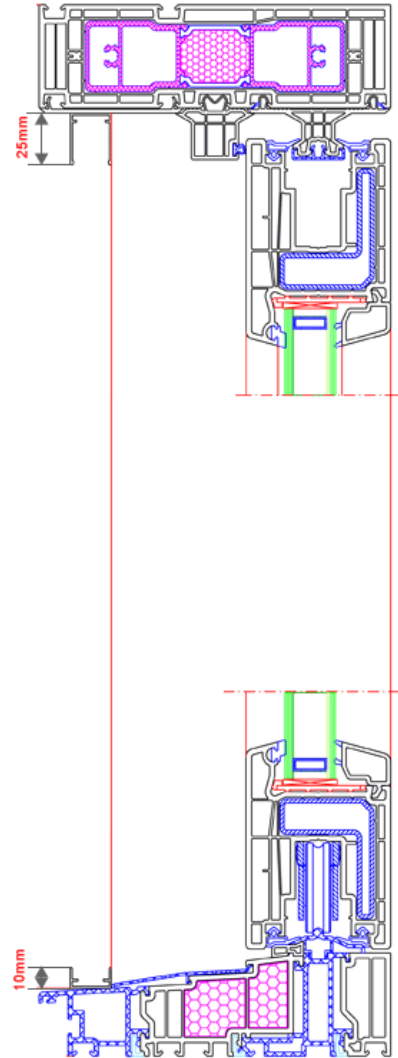

ALKA PRO
ŚWIAT ALUMINIUM

Pomiar moskitiery plisowanej montowanej do drzwi podnosząco- przesuwnych

ustalanie wysokości

skrzydło ruchome

skrzydło stałe

ustalanie szerokości