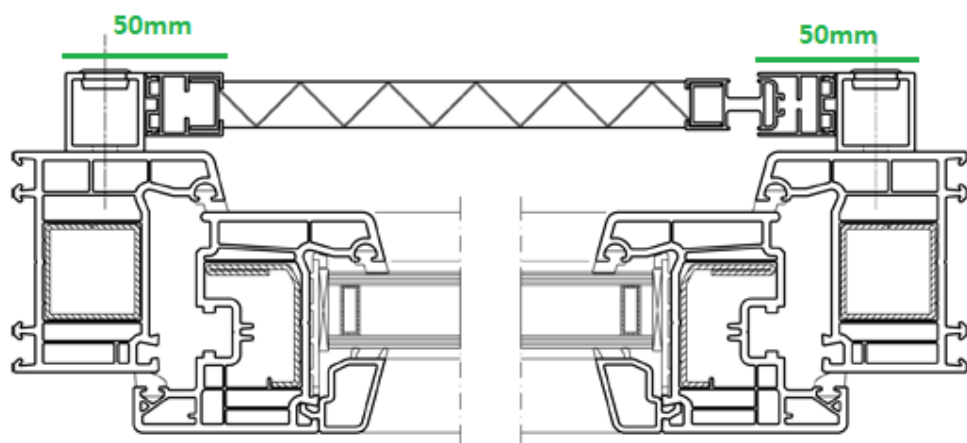

ALKA PRO
ŚWIAT ALUMINIUM

Pomiar moskitiery plisowanej montowanej do ramy okiennej

ustalenie szerokości

ustalenie wysokości