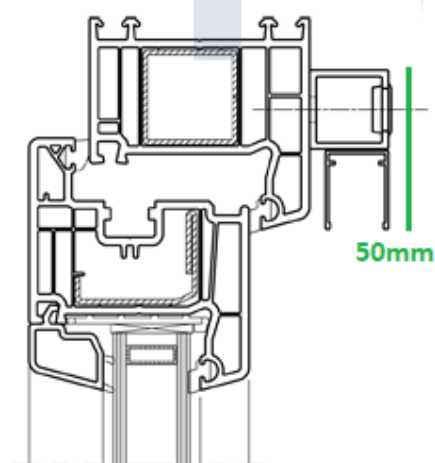

ALKA PRO
ŚWIAT ALUMINIUM

Pomiar moskitiery plisowanej montowanej do ramy okiennej

ustalenie szerokości

ustalenie wysokości