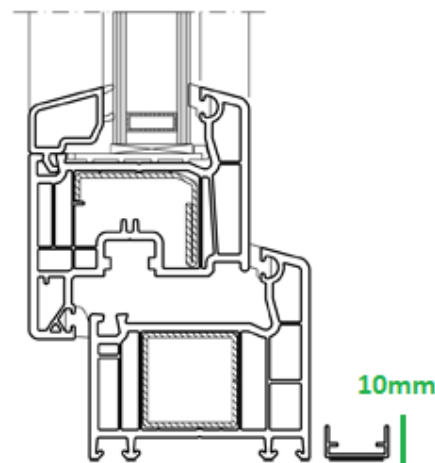

ALKA PRO
ŚWIAT ALUMINIUM

Pomiar moskitiery plisowanej montowanej do ramy okiennej

ustalenie szerokości

ustalenie wysokości