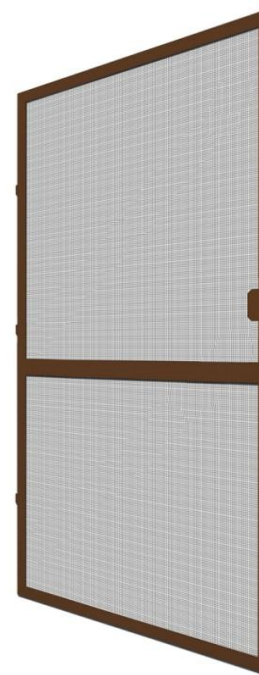

Cennik moskitier ramkowych otwieranych

skrzydło

wys./szer	70	80	90	100	110	120
180	309 zł	318 zł	328 zł	336 zł	345 zł	355 zł
190	315 zł	324 zł	334 zł	342 zł	352 zł	361 zł
200	321 zł	331 zł	340 zł	350 zł	358 zł	367 zł
210	328 zł	337 zł	346 zł	356 zł	365 zł	375 zł
220	334 zł	343 zł	353 zł	362 zł	372 zł	381 zł
230	340 zł	350 zł	359 zł	368 zł	378 zł	387 zł
240	346 zł	356 zł	365 zł	375 zł	384 zł	395 zł

skrzydło z kopniakiem

wys./szer	70	80	90	100	110	120
180	396 zł	406 zł	417 zł	428 zł	448 zł	459 zł
190	402 zł	413 zł	423 zł	435 zł	455 zł	465 zł
200	408 zł	419 zł	430 zł	441 zł	461 zł	471 zł
210	415 zł	425 zł	437 zł	447 zł	467 zł	479 zł
220	421 zł	431 zł	443 zł	454 zł	475 zł	485 zł
230	427 zł	438 zł	448 zł	460 zł	481 zł	491 zł
240	434 zł	444 zł	456 zł	466 zł	487 zł	499 zł