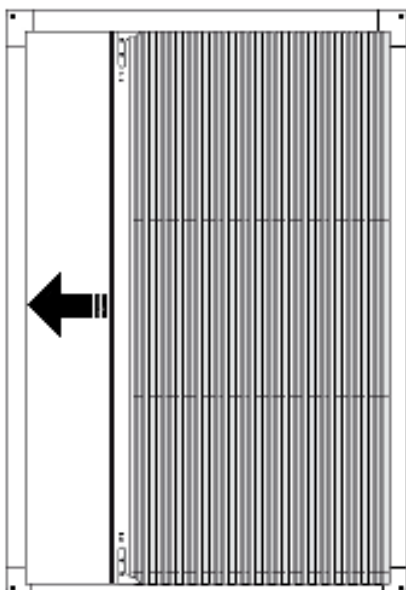

### Informacje dodatkowe:

- Szerokość: minimalna - 50 cm, maksymalna 250 cm
- Wysokość: minimalna - 50 cm, maksymalna - 300 cm
- Kolory standardowe: biały RAL 9016, brąz RAL 8019, RAL 7016
- Dopłata do koloru Dekor Złoty Dąb, Orzech, Winchester: 20% do cen podanych w cenniku
- Dopłata do koloru RAL niestandardowy: 250 PLN/szt
- Dopłata do koloru Dekor niestandardowy: 550 PLN/szt
- Dopłata do profilu dodatkowego 25x25 mm: 30 PLN/mb
- Dopłata do profilu do montażu frontального (bazowego + maskownic): 45 pln/mb
- Podane ceny są cenami netto.

**moskitiera  
pionowa**

wys./szer.	50	75	100	125	150
50	256 zł	295 zł	334 zł	391 zł	448 zł
100	328 zł	365 zł	406 zł	481 zł	551 zł
150	404 zł	444 zł	485 zł	575 zł	664 zł
200	470 zł	512 zł	555 zł	663 zł	770 zł
250	546 zł	591 zł	636 zł	764 zł	890 zł

- Szerokość: minimalna - 50 cm, maksymalna 125 cm
- Wysokość: minimalna - 50 cm, maksymalna - 250 cm
- Kolory standardowe: biały RAL 9016, brąz RAL 8019, RAL 7016
- Dopłata do koloru Dekor Złoty Dąb, Orzech, Winchester: 20% do cen podanych w cenniku
- Dopłata do koloru RAL niestandardowy: 250 PLN/szt
- Dopłata do koloru Dekor niestandardowy: 550 PLN/szt
- Dopłata do profilu dodatkowego 25x25 mm: 30 PLN/mb
- Dopłata do profilu do montażu frontального (bazowego + maskownic): 45 pln/mb
- Podane ceny są cenami netto.