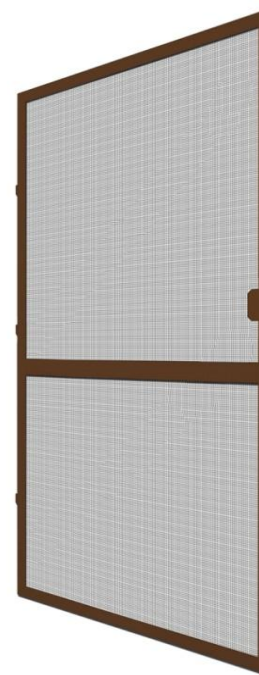

Cennik moskitier ramkowych otwieranych

skrzydło bez kopniaka

wys./szer	70	80	90	100	110	120
180	427 zł	439 zł	451 zł	463 zł	476 zł	488 zł
190	435 zł	448 zł	460 zł	472 zł	485 zł	497 zł
200	444 zł	456 zł	469 zł	481 zł	494 zł	506 zł
210	453 zł	465 zł	478 zł	490 zł	503 zł	515 zł
220	461 zł	474 zł	487 zł	499 zł	512 zł	524 zł
230	470 zł	483 zł	495 zł	508 zł	521 zł	533 zł
240	479 zł	492 zł	504 zł	517 zł	530 zł	542 zł

skrzydło z kopniakiem

wys./szer	70	80	90	100	110	120
180	542 zł	557 zł	572 zł	587 zł	615 zł	629 zł
190	551 zł	566 zł	581 zł	596 zł	624 zł	638 zł
200	560 zł	575 zł	590 zł	605 zł	633 zł	648 zł
210	568 zł	583 zł	598 zł	613 zł	642 zł	657 zł
220	577 zł	592 zł	607 zł	622 zł	651 zł	666 zł
230	586 zł	601 zł	616 zł	631 zł	660 zł	675 zł
240	594 zł	610 zł	625 zł	640 zł	669 zł	684 zł