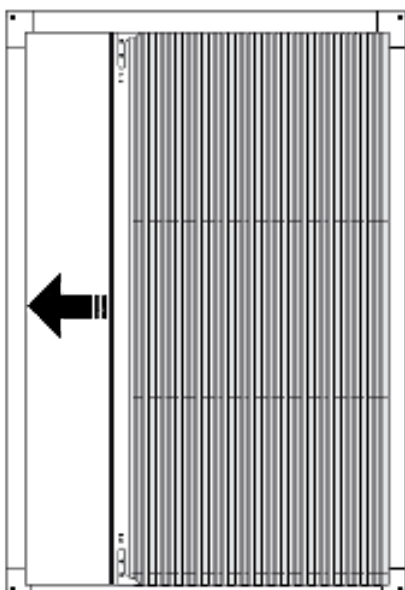

Informacje dodatkowe:

- Szerokość: minimalna - 50 cm, maksymalna 250 cm
- Wysokość: minimalna - 50 cm, maksymalna - 300 cm
- Kolory standardowe: biały RAL 9016, brąz RAL 8019, RAL 7016
- Dopłata do koloru Dekor Złoty Dąb, Orzech, Winchester: 20% do cen podanych w cenniku
- Dopłata do koloru RAL niestandardowy: 350 PLN/szt
- Dopłata do koloru Dekor niestandardowy: 550 PLN/szt
- Dopłata do profilu dodatkowego 25x25 mm: 35 PLN/mb
- Dopłata do profilu do montażu frontального (bazowego + maskownic): 50 pln/mb
- Podane ceny są cenami netto.

**moskitiera
pionowa**

wys./szer.	50	75	100	125	150
50	268 zł	302 zł	335 zł	390 zł	444 zł
100	338 zł	371 zł	407 zł	480 zł	554 zł
150	413 zł	449 zł	484 zł	577 zł	669 zł
200	479 zł	516 zł	553 zł	663 zł	774 zł
250	553 zł	593 zł	633 zł	766 zł	898 zł

- Szerokość: minimalna - 50 cm, maksymalna 125 cm
- Wysokość: minimalna - 50 cm, maksymalna - 250 cm
- Kolory standardowe: biały RAL 9016, brąz RAL 8019, RAL 7016
- Dopłata do koloru Dekor Złoty Dąb, Orzech, Winchester: 20% do cen podanych w cenniku
- Dopłata do koloru RAL niestandardowy: 350 PLN/szt
- Dopłata do koloru Dekor niestandardowy: 550 PLN/szt
- Dopłata do profilu dodatkowego 25x25 mm: 35 PLN/mb
- Dopłata do profilu do montażu frontального (bazowego + maskownic): 50 pln/mb
- Podane ceny są cenami netto.